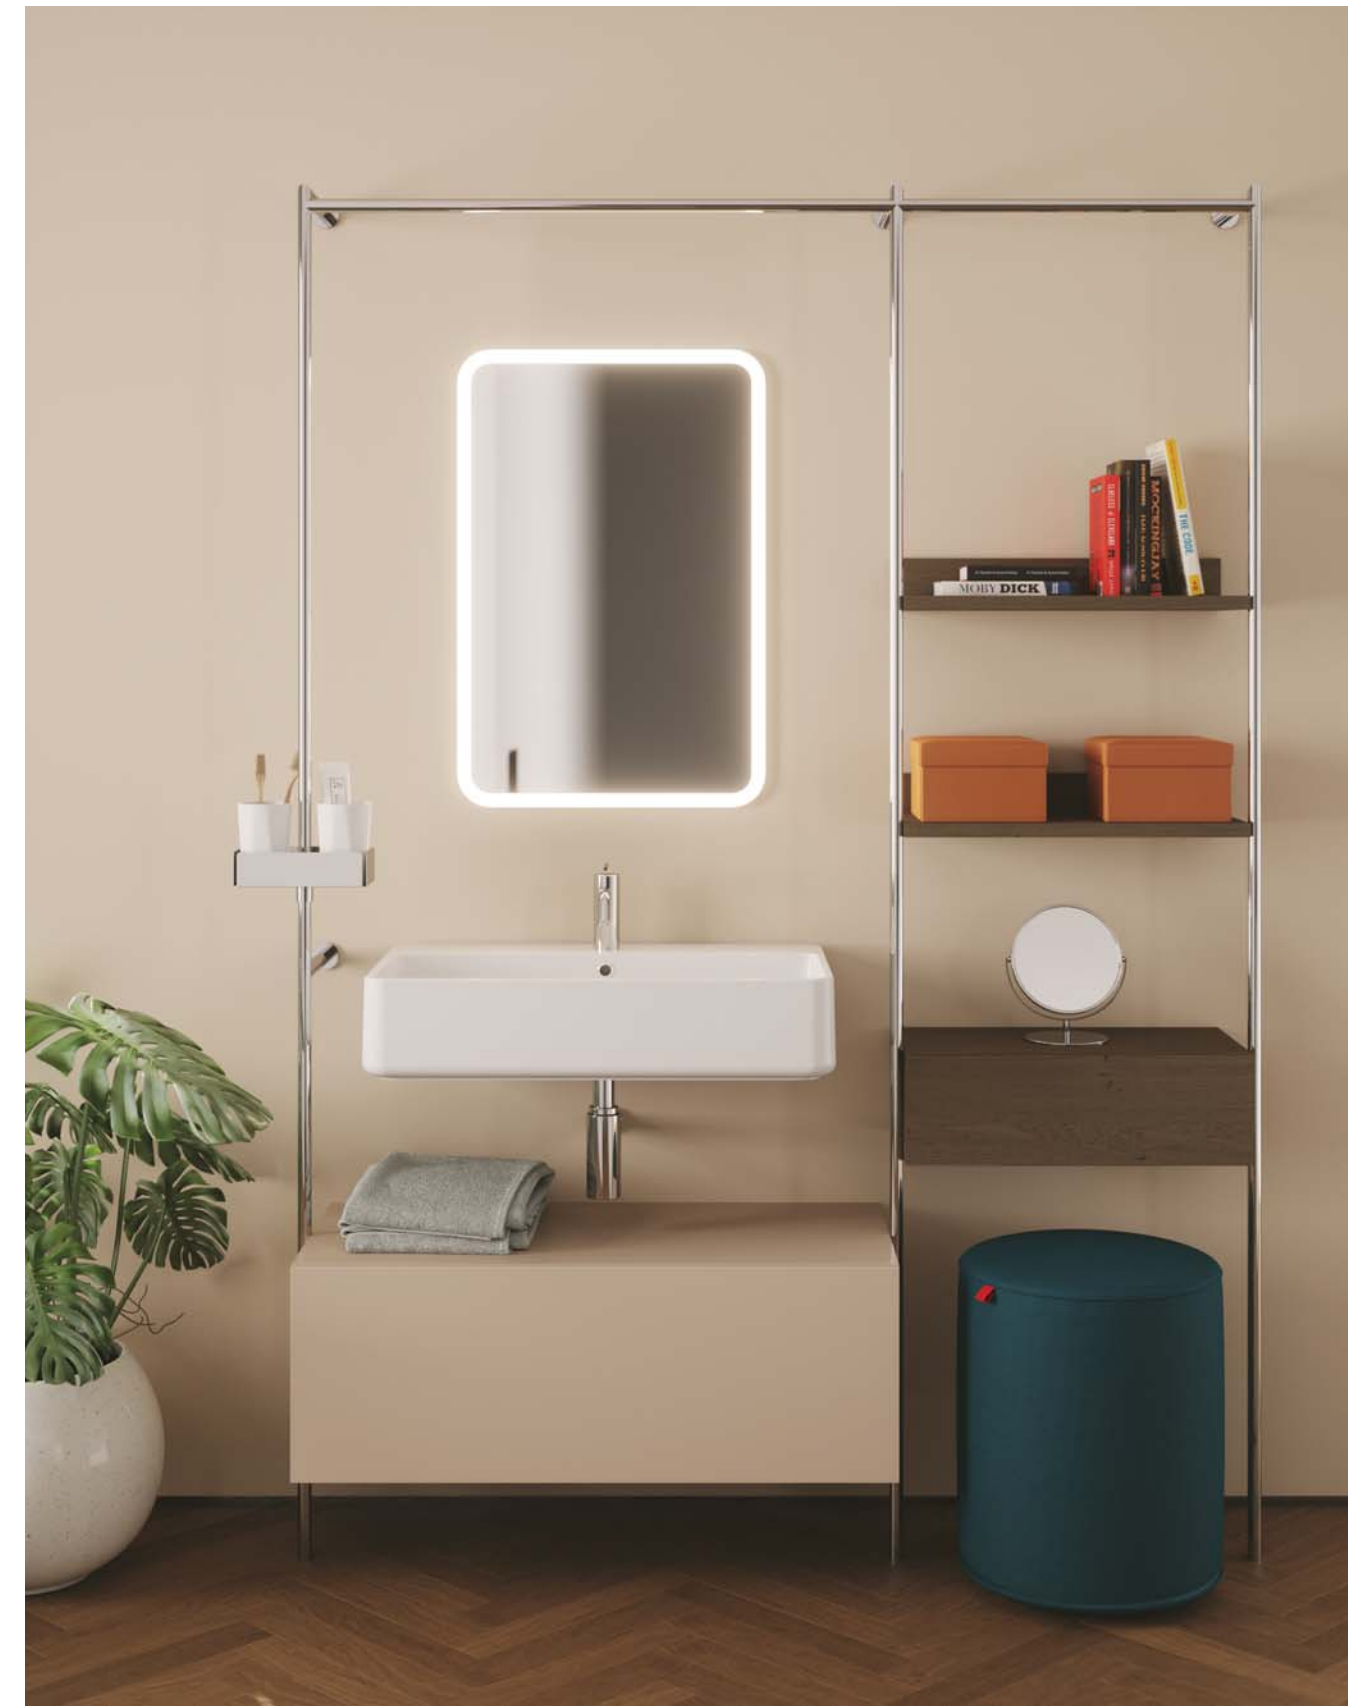

Concept e design coniugati in una novità assoluta di Olympia ceramica, un elemento che renderà il vostro bagno il protagonista assoluto della casa.

Concept and design combined in an absolute novelty by Olympia Ceramica, an element that will make your bathroom the absolute protagonist of the home.